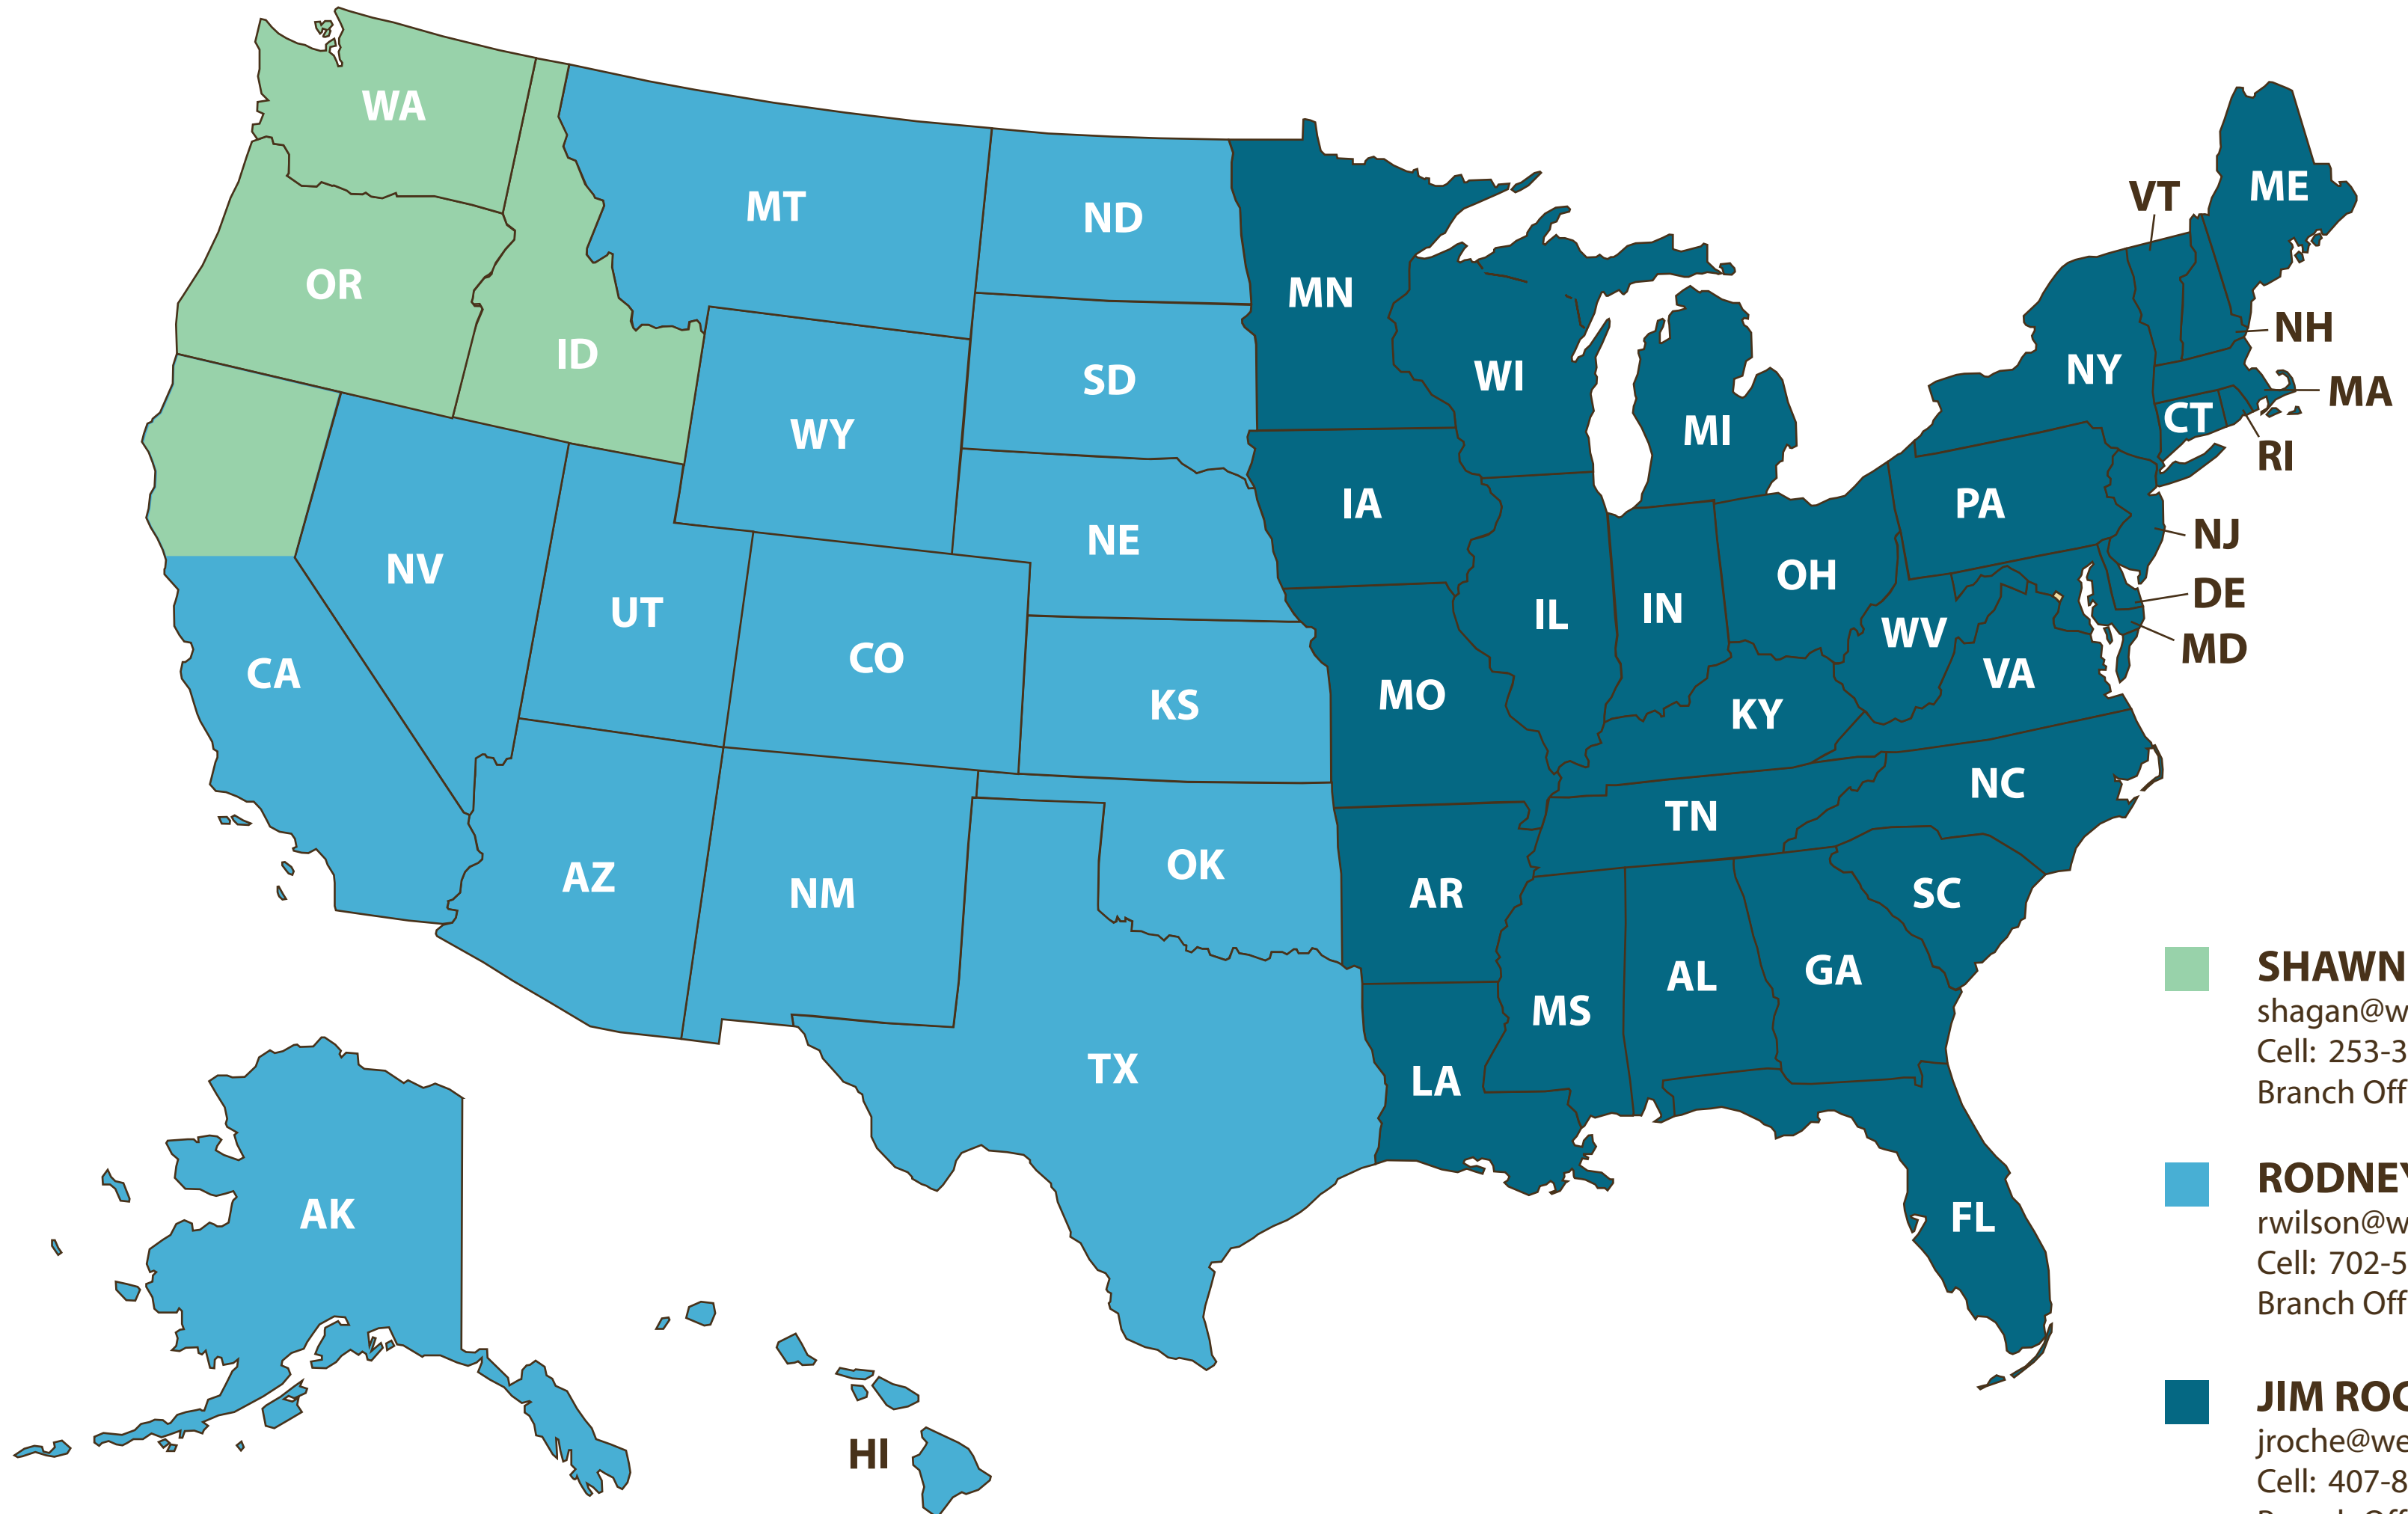

# US ZONING MAP

**SHAWN HAGAN**  
shagan@weldco-beales.com  
Cell: 253-383-0180  
Branch Office: 1-800-665-0511

**RODNEY WILSON**  
rwilson@weldco-beales.com  
Cell: 702-544-1184  
Branch Office: 1-800-661-4155